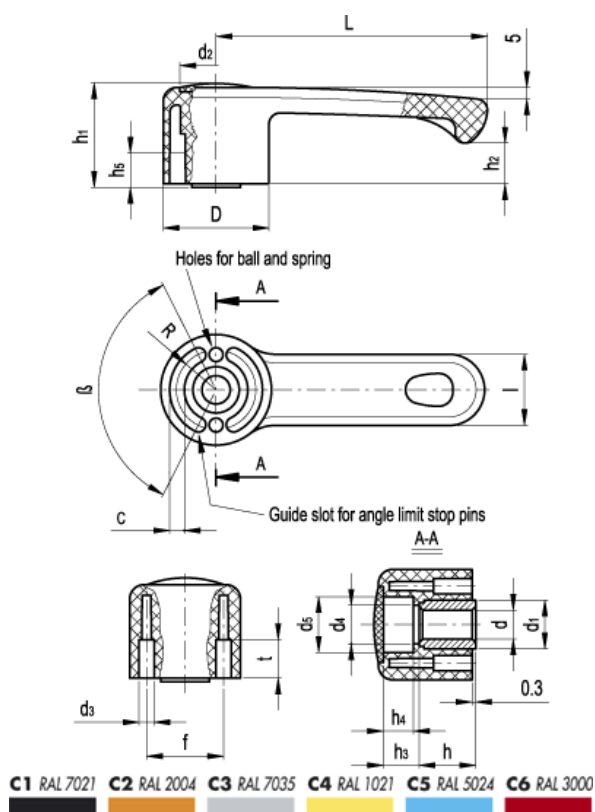

Varenummer: 23052122413
 Beskrivelse: E+G Spændearm ELCR.118 A-12-C3 Grå
 C3 Grå

Mål

c = 6.5	f = 32	l = 29
D = 46	g = 135	L = 118
d = 12	h = 22	R = 17.5
d1 = 22	h1 = 44	t = 15.5
d2 = 31.5	h2 = 18.5	v = 125±1°
d3 = 6	h3 = 19	
d4 = 17	h4 = 17	
d5 = 25.5	h5 = 10	